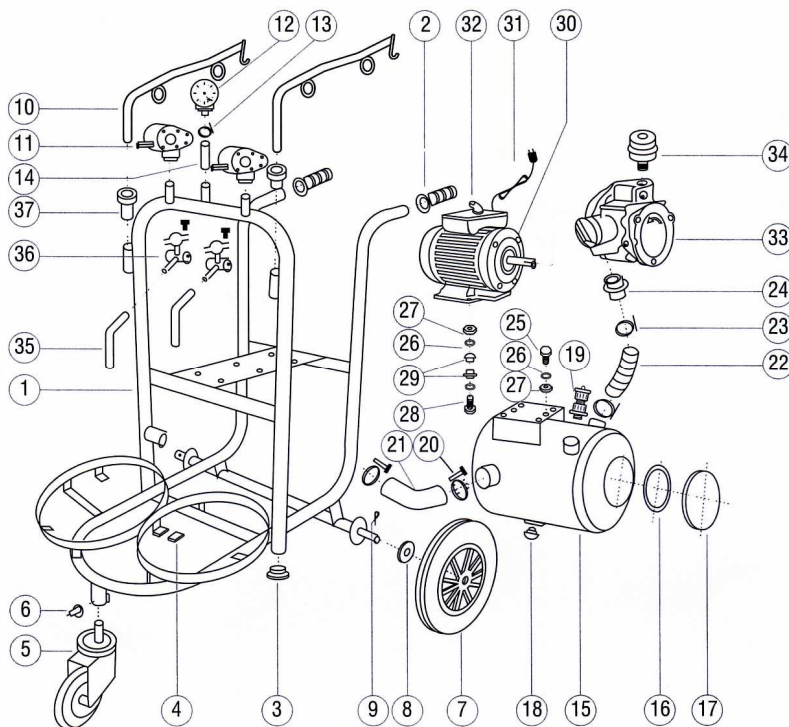

Réf : 0800238 – 0800334 – 0800356
0800336 – 0800240 – 0800337

NUMERO	DESIGNATION	Réf fournisseur	Réf ALLIANCE
1	Châssis	154 001 112	
2	Poignée plastique	159 061 011	
3	Cheville châssis	159 060 020	0800479
4	Support pot	159 060 295	
5	Roue pivotante	159 059 001	0720510
6	Bouillon M8 x 16	159 121 116	
7	Roue châssis	159 059 020	0800474
8	Rondelle M20	159 136 120	
9	Goupille 04 x 35	159 147 435	
10	Manche suspension	154 001 095	0800483
11	Pulsateur 90/40 chèvre et vache	154 040 225	0800420
11A	Pulsateur 50/50 brebis	154 040 215	0800459
12	Manomètre	159 063 005	0800422
13	Collier de serrage 16 x 23	159 145 002	
14	Tuyau caoutchouc	154 060 290	
15	Réservoir du vide	154 055 001	0800698
16	Réservoir du vide	159 055 070	
17	Joint couvercle réservoir	159 055 060	
18	Soupape réserve de vide	159 055 080	0800391
19	Soupape chariot de traite	154 027 010	0720800
20	Collier de serrage 25 x 42	159 145 006	
21	Durite pompe à vide	159 050 276	0800393
22	Tuyau connexion pompe	159 060 301	0800394
23	Collier de serrage 25 x 42	159 145 006	
24	Raccord connexion pompe	159 026 001	0800456
25	Collier de serrage 25 x 42	159 145 006	
26	Rondelle	159 136 101	
27	Ecrou	159 135 061	
28	Boulon fixation moteur	159 120 140	
29	Rondelle	159 091 200	
30	Moteur électrique	159 090 011	0800366
31	Prise électrique	154 091 105	
32	Interrupteur	159 091 175	0800399
33	Pompe à vide seule	154 004 006	0800687
34	Soupape de sécurité	154 022 001	0728041